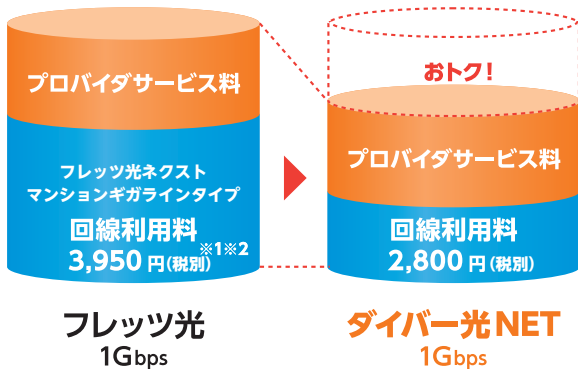

◎ベストエフォート型サービスとなります。最大通信速度は技術規格上の最大値となり、お客さま宅内での実使用速度はお客さまのご利用環境などによって低下します。

集合住宅向け

月額

2,800円 (税別)

戸建住宅向け

月額

3,800円 (税別)

月々 1,150円おトク!

2年間なら **27,600円**おトク!

月々 900円おトク!

2年間なら **21,600円**おトク!

※1) にねん割を適用した場合の金額です。※2) フレッツ光ネクストマンションギガラインタイプで提供するサービスメニュー(ミニ)の場合の金額です。

◎別途プロバイダサービス利用料が必要となります。◎ダイバー光ネットは2年契約を条件とします。◎一部地域では、ご利用頂けません。

オプションサービス

映像サービス