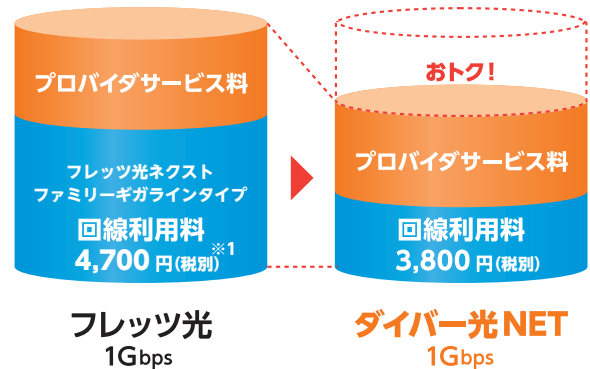

◎ベストエフォート型サービスとなります。最大通信速度は技術規格上の最大値となり、お客さま宅内での実使用速度はお客さまのご利用環境などによって低下します。

集合住宅向け

月額

2,800円 (税別)

戸建住宅向け

月額

3,800円 (税別)

月々 1,150円おトク!

2年間なら **27,600円**おトク!

月々 900円おトク!

2年間なら **21,600円**おトク!

※1) にねん割を適用した場合の金額です。※2) フレッツ光ネクストマンションギガラインタイプで提供するサービスメニュー(ミニ)の場合の金額です。

◎別途プロバイダサービス利用料が必要となります。◎ダイバー光ネットは2年契約を条件とします。◎一部地域では、ご利用頂けません。

オプションサービス

映像サービス